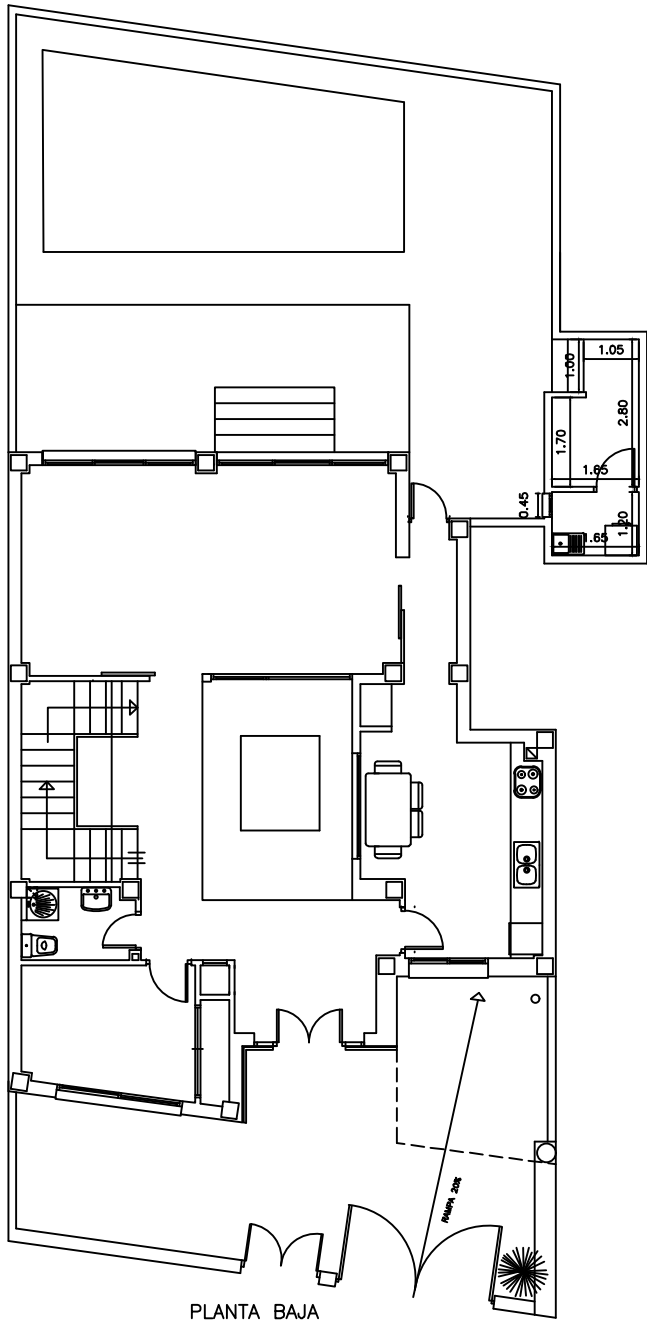

H=2.90 16 peldaños de 18.10 cm.

PLANTA BAJA

PLANTA ALTA

PROYECTO BASICO Y EJECUCION		
DE VIVIENDA UNIFAMILIAR SITA EN CALLE		
VISTA AL MAR,N-40. TORREMOLINOS.		
-MALAGA-		
PROMOTOR: JOSE TORRES GONZALEZ		
Arquitecto	Fecha: OCTUBRE 89	Escala: 1:50
ELABORADO POR: [Signature]		Plano No
PLANTAS DE CARPINTERIA		