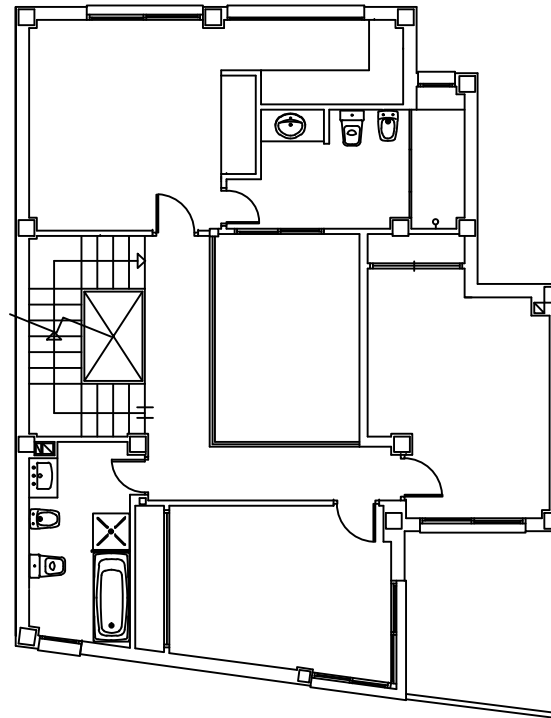

H=2.90 16 peldaños de 18.10 cm.

PLANTA BAJA

PLANTA ALTA

PROYECTO BASICO Y EJECUCION		
DE VIVIENDA UNIFAMILIAR SITA EN CALLE		
VISTA AL MAR,N-40. TORREMOLINOS.		
-MALAGA-		
PROMOTOR: JOSE TORRES GONZALEZ		
Arquitecto	Fecha: OCTUBRE 89	Escala: 1:50
ELABORADO POR: [Signature]		Plano No
PLANTAS DE CARPINTERIA		